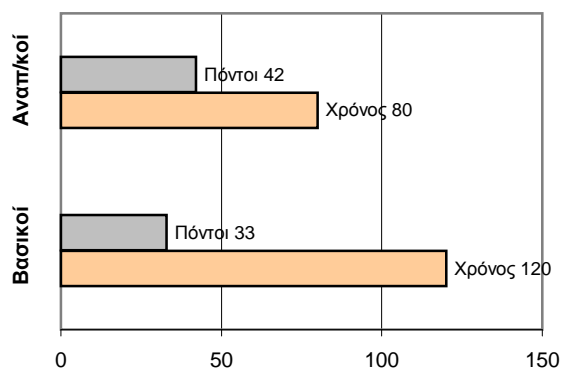

ΤΕΛΙΚΟ ΣΚΟΡ

Α.Ο.Ν.Α. 75 - 65 Α.Ε. Καλλιθέας

Διατητές: Μαραβέλιας- Λάτσος

Ανά περίοδο:	1η	2η	3η	4η
Α.Ο.Ν.Α.	22	17	16	20
Α.Ε. Καλλιθέας	15	15	14	21

Τέλος περιόδου	1η	2η	3η	4η
Α.Ο.Ν.Α.	22	39	55	75
Α.Ε. Καλλιθέας	15	30	44	65

Προπονητής: Γκαναβίας Π. - Χαρεράς Π.

Α.Ο.Ν. Αργυρούπολης

Αιφνιδιασμοί: 8 / 10

# Παίχτης	Συμ/χή (min)	Π	Ελ. Β.	2π	3π	Ριμπ.		Ασ	Κλ	Λ	Ταπ	Φάουλ		Rkg*
						A	E					+	-	
4 Κουνενής Π.	25	8	4 / 6	2 / 7	0 / 2	2	0	5	0	2	0	3	0	4
5 Παρασκευόπουλος Γ.	20	13	6 / 7	2 / 3	1 / 2	1	0	1	1	0	0	7	2	13
6 Μακρυγιάννης Α.	0	0	0 / 0	0 / 0	0 / 0	0	0	0	0	0	0	0	0	-
7 Λουλουδάκης Ι.	4	0	0 / 0	0 / 0	0 / 0	1	0	0	0	0	0	0	0	-
8 Παπαδόπουλος Η.	26	13	11 / 12	1 / 2	0 / 1	5	0	3	3	3	0	6	1	18
17 Μανίκας Γ.	0	0	0 / 0	0 / 0	0 / 0	0	0	0	0	0	0	0	0	-
10 Τσεπαπαδάκης Ι.	6	0	0 / 0	0 / 1	0 / 0	0	2	0	0	1	0	0	1	-
11 Π' θανασόπουλος Χ.	24	16	4 / 4	6 / 8	0 / 2	4	2	0	2	3	1	2	5	18
12 Τάγκαλος Δ.	27	6	1 / 2	1 / 2	1 / 3	2	4	2	1	1	0	2	4	10
13 Ζαφειρόπουλος Α.	16	2	0 / 0	1 / 4	0 / 0	2	1	1	1	2	0	1	2	2
14 Τσιώκος Ν.	30	17	1 / 2	8 / 13	0 / 0	5	4	2	0	2	3	3	3	23
15 Χατζηρόδος Μ.	22	0	0 / 0	0 / 6	0 / 0	4	1	2	1	1	0	0	4	1
Ομαδικά						1	3			1		2	0	
ΣΥΝΟΛΟ:	200	75	27 / 33	21 / 46	2 / 10	27	17	16	9	16	4	26	22	93
			82%	46%	20%									

Αναλογία Πόντων: