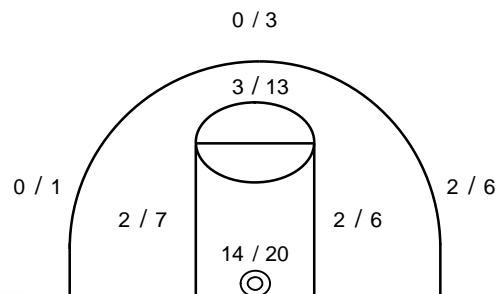

Εντός Πεδιός: